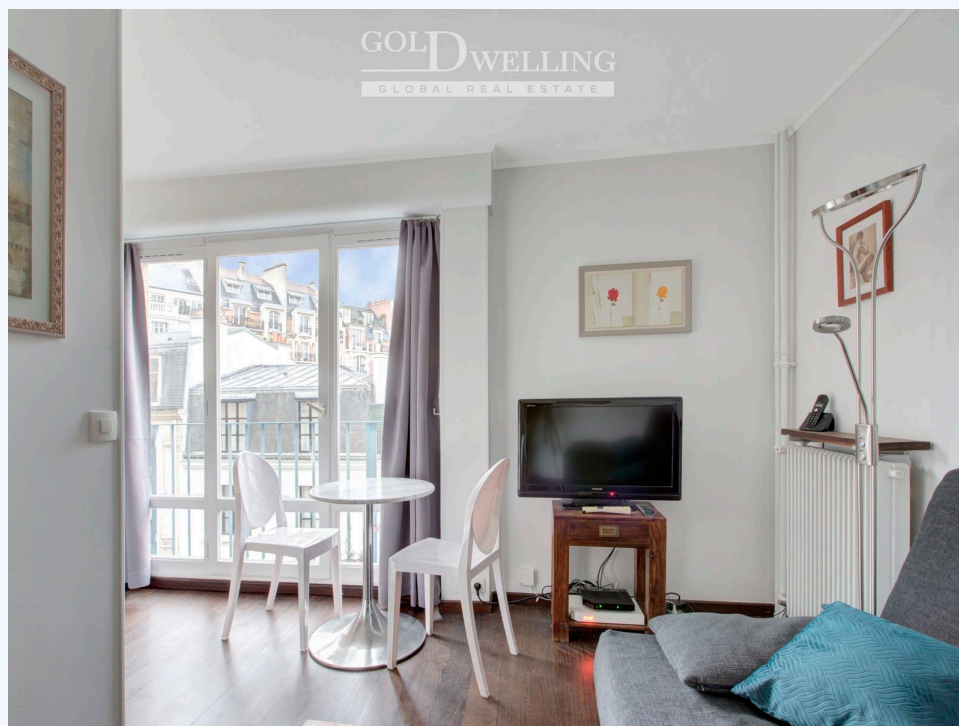

**3129 - LOCATION APPARTEMENT - 1 PIÈCES  
- 16 M<sup>2</sup> - PARIS (75) - VILLAGE D'AUTEUIL**

**location. 990,00 €**

**Paris, 75016, 75, France**

**INFORMATIONS DE BASE:**

Pièces : 1  
Environs : Village d'Auteuil