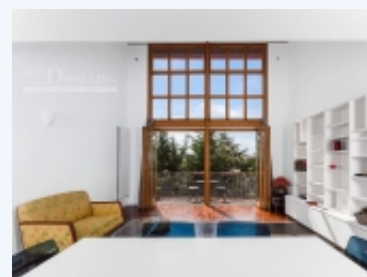

3293 - LOCATION LOFT - 6 PIÈCES - 174 M<sup>2</sup> -  
IVRY-SUR-SEINE (94) - PARIS

location suspendue. 3 200,00 €

Ivry-sur-Seine, 94200, 94, France

**INFORMATIONS DE BASE:**

Pièces : 6  
Lit : 3  
Salle(s) de bain : 2  
Environs : Paris