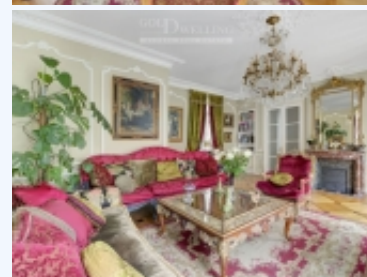

2887 - LOCATION APPARTEMENT - 4 PIÈCES
- 156 M² - PARIS (75) - PORTE DAUPHINE

location. 5 500,00 €

Paris, 75116, 75, France

INFORMATIONS DE BASE:

Pièces : 4
Lit : 2
Salle(s) de bain : 2
Environs : Porte Dauphine