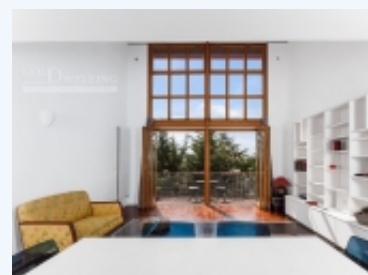

3406 - LOCATION APPARTEMENT - 6 PIÈCES
- 178 M² - IVRY-SUR-SEINE (94) - PARIS

location suspendue. 3 150,00 €

Ivry-sur-Seine, 94200, 94, France

INFORMATIONS DE BASE:

Pièces : 6
Lit : 3
Salle(s) de bain : 2
Environs : Paris