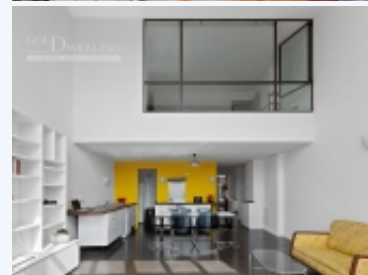

3406 - LOCATION APPARTEMENT - 6 PIÈCES
- 178 M² - IVRY-SUR-SEINE (94) - PARIS

location suspendue. 3 150,00 €

Ivry-sur-Seine, 94200, 94, France

INFORMATIONS DE BASE:

Pièces : 6
Lit : 3
Salle(s) de bain : 2
Environs : Paris